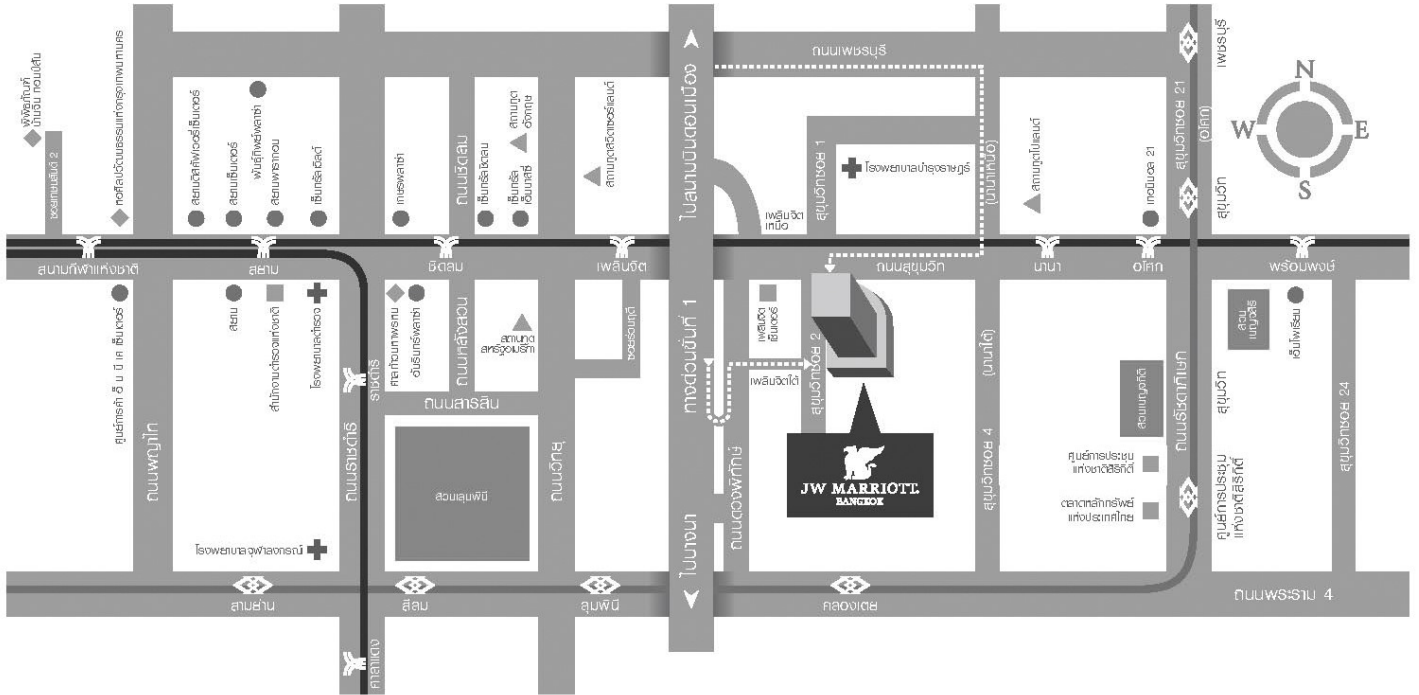

Map of the Meeting's place – JW Marriott Bangkok

แผนที่โรงแรม เจดับบลิว แมริออท กรุงเทพ | 4 สุขุมวิทซอย 2 คลองเตย กรุงเทพฯ 10110 | โทร.+66 (0) 2656 7700
 แฟกซ์.+66 (0) 2656 7711 | หรือเข้าชมที่ jwmarriottbangkokhotel.com

At Sukhumvit Grand Ballroom, JW Marriott Bangkok, no. 4 Sukhumvit Road, Soi 2, Klongtoey, Bangkok 10110 Tel: + 66 (0) 2656-7700